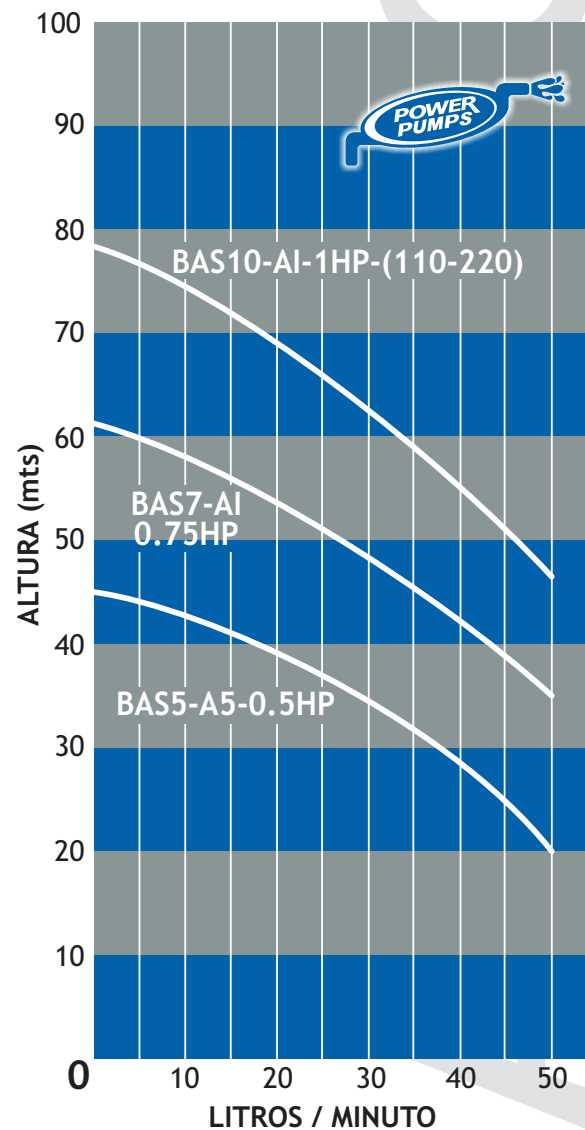

¡ Únete al Equipo MPOWER !

**POWER
PUMPS**

Todas las especificaciones están sujetas a cambio sin previo aviso

**BOMBAS
SUMERGIBLES
IMPULSORES
ACERO
INOXIDABLE**

Modelo	BAS5-AI-0.5HP	BAS7-AI-0.75HP	BAS10-AI-1HP	BAS10-AI-1HP-220
Diámetro	4"			
Motor	Eléctrico			
Potencia Máxima	0.5 HP	0.75 HP	1.0 HP	1.0 HP
Voltaje	110 V	110 V	110 V	220 V
Diámetro Descarga	1 1/4 "			
Capacidad Máxima de Bombeo	50 L/min			
Altura Máxima	45 m	62 m	77m	77 m
Etapas	5	7	10	10
Impulsor y Difusor	ACERO INOXIDABLE			
Cable	5 m			
Condiciones de Trabajo	Temperatura del Agua hasta 25 °C			